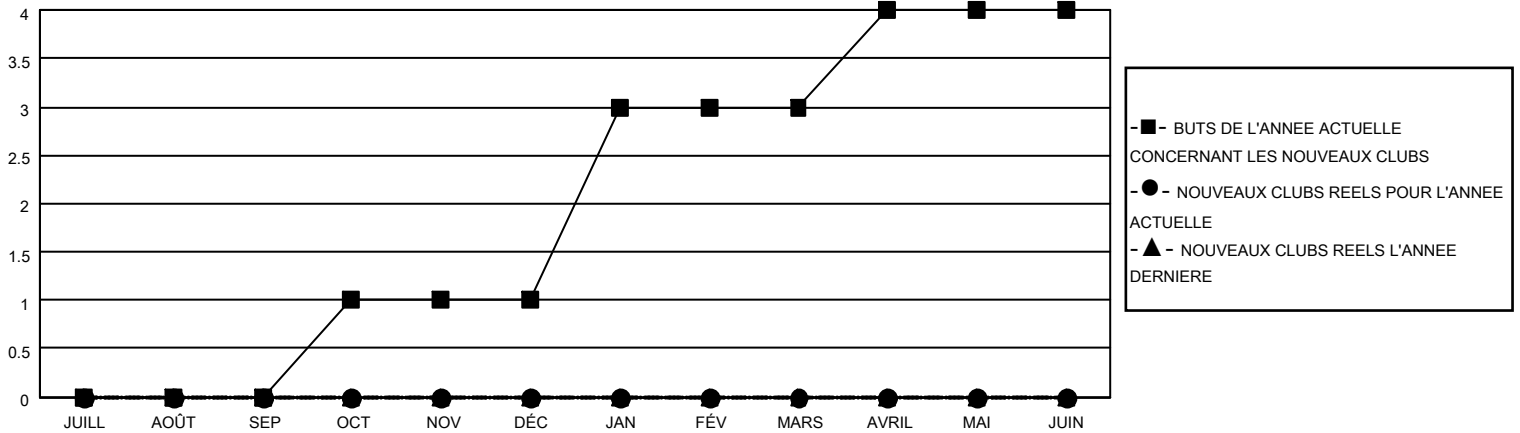

# MONTHLY MEMBERSHIP PROGRESS REPORT

LIEU REPUBLIQUE DE MADAGASCAR

District 417

Results as of: 9/30/2021

Clubs				Membres			
RESULTATS POUR 2021-2022				RESULTATS POUR 2021-2022			
TRIMESTRE	BUT CONCERNANT LES NOUVEAUX CLUBS	NOUVEAUX CLUBS	CLUBS ANNULÉS	TRIMESTRE	OBJECTIF DE CROISSANCE NETTE DE L'EFFECTIF	CROISSANCE ACTUELLE DE L'EFFECTIF	TOTAL DES MEMBRES RADIES (y compris les transferts)
JUILL/AOÛT/SEP	0	0	0	JUILL/AOÛT/SEP	20	37	46
OCT/NOV/DÉC	1	0	0	OCT/NOV/DÉC	50	0	0
JAN/FÉV/MARS	2	0	0	JAN/FÉV/MARS	50	0	0
AVRIL/MAI/JUIN	1	0	0	AVRIL/MAI/JUIN	38	0	0

BUTS ET NOUVEAUX CLUBS REELS - CUMULATIF

BUTS ET MEMBRES REELS - CUMULATIF

CLUBS RADIES: 0	12 CLUBS OF 69 ONT AJOUTE 1 OU PLUSIEURS NOUVEAUX MEMBRES	<u>DISTRIBUTION PAR SEXE</u>	
<u>MEMBRES RADIES</u>		HOMME	951 (62.77%)
DECEDE	5	FEMME	564 (37.23%)
CLUB ANNULE	0	NON BINARY	0 (0.00%)
AUTRE	41	PREFER NOT TO ANSWER	0 (0.00%)
TOTAL	46	NOMBRE TOTAL DE MEMBRES D'UNITÉS FAMILIALES	196
<a href="#">CLIQUEZ ICI POUR LES INFORMATIONS CUMULATIVES SUR LES EFFECTIFS</a>		MEMBRES DE FAMILLE QUI RÈGLENT LA MOITIÉ DES COTISATIONS	100