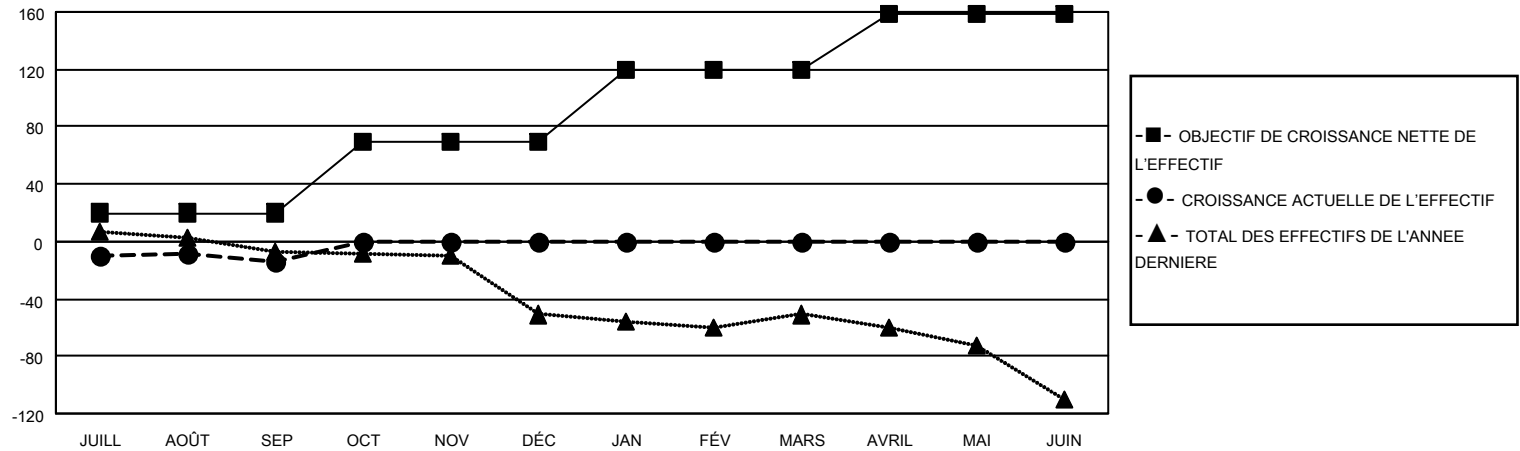

BUTS ET MEMBRES REELS - CUMULATIF

CLUBS RADIES: 0	12 CLUBS OF 69 ONT AJOUTE 1 OU PLUSIEURS NOUVEAUX MEMBRES	<u>DISTRIBUTION PAR SEXE</u>	
<u>MEMBRES RADIES</u>		HOMME	951 (62.77%)
DECEDE	5	FEMME	564 (37.23%)
CLUB ANNULE	0	NON BINARY	0 (0.00%)
AUTRE	41	PREFER NOT TO ANSWER	0 (0.00%)
TOTAL	46	NOMBRE TOTAL DE MEMBRES D'UNITÉS FAMILIALES	196
CLIQUEZ ICI POUR LES INFORMATIONS CUMULATIVES SUR LES EFFECTIFS		MEMBRES DE FAMILLE QUI RÈGLENT LA MOITIÉ DES COTISATIONS	100